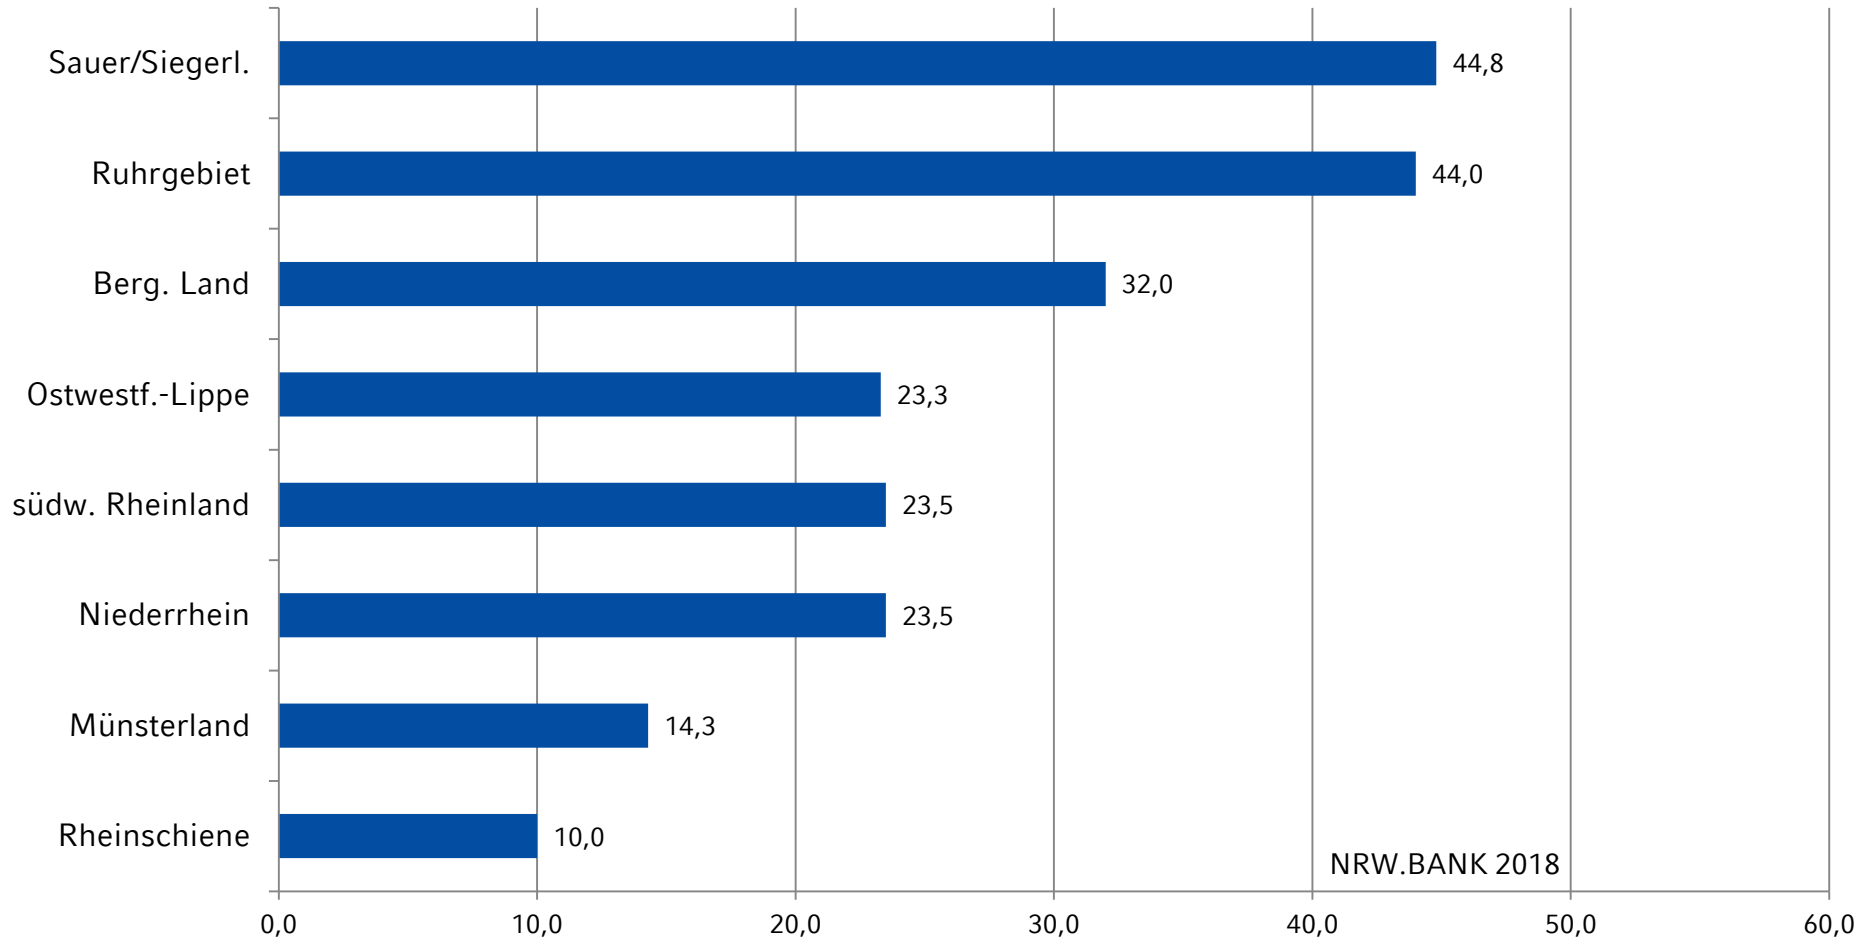

Die Eingliederung der Flüchtlinge in den regulären Wohnungsmarkt verläuft derzeit... (nach Regionen)

(eher) gut