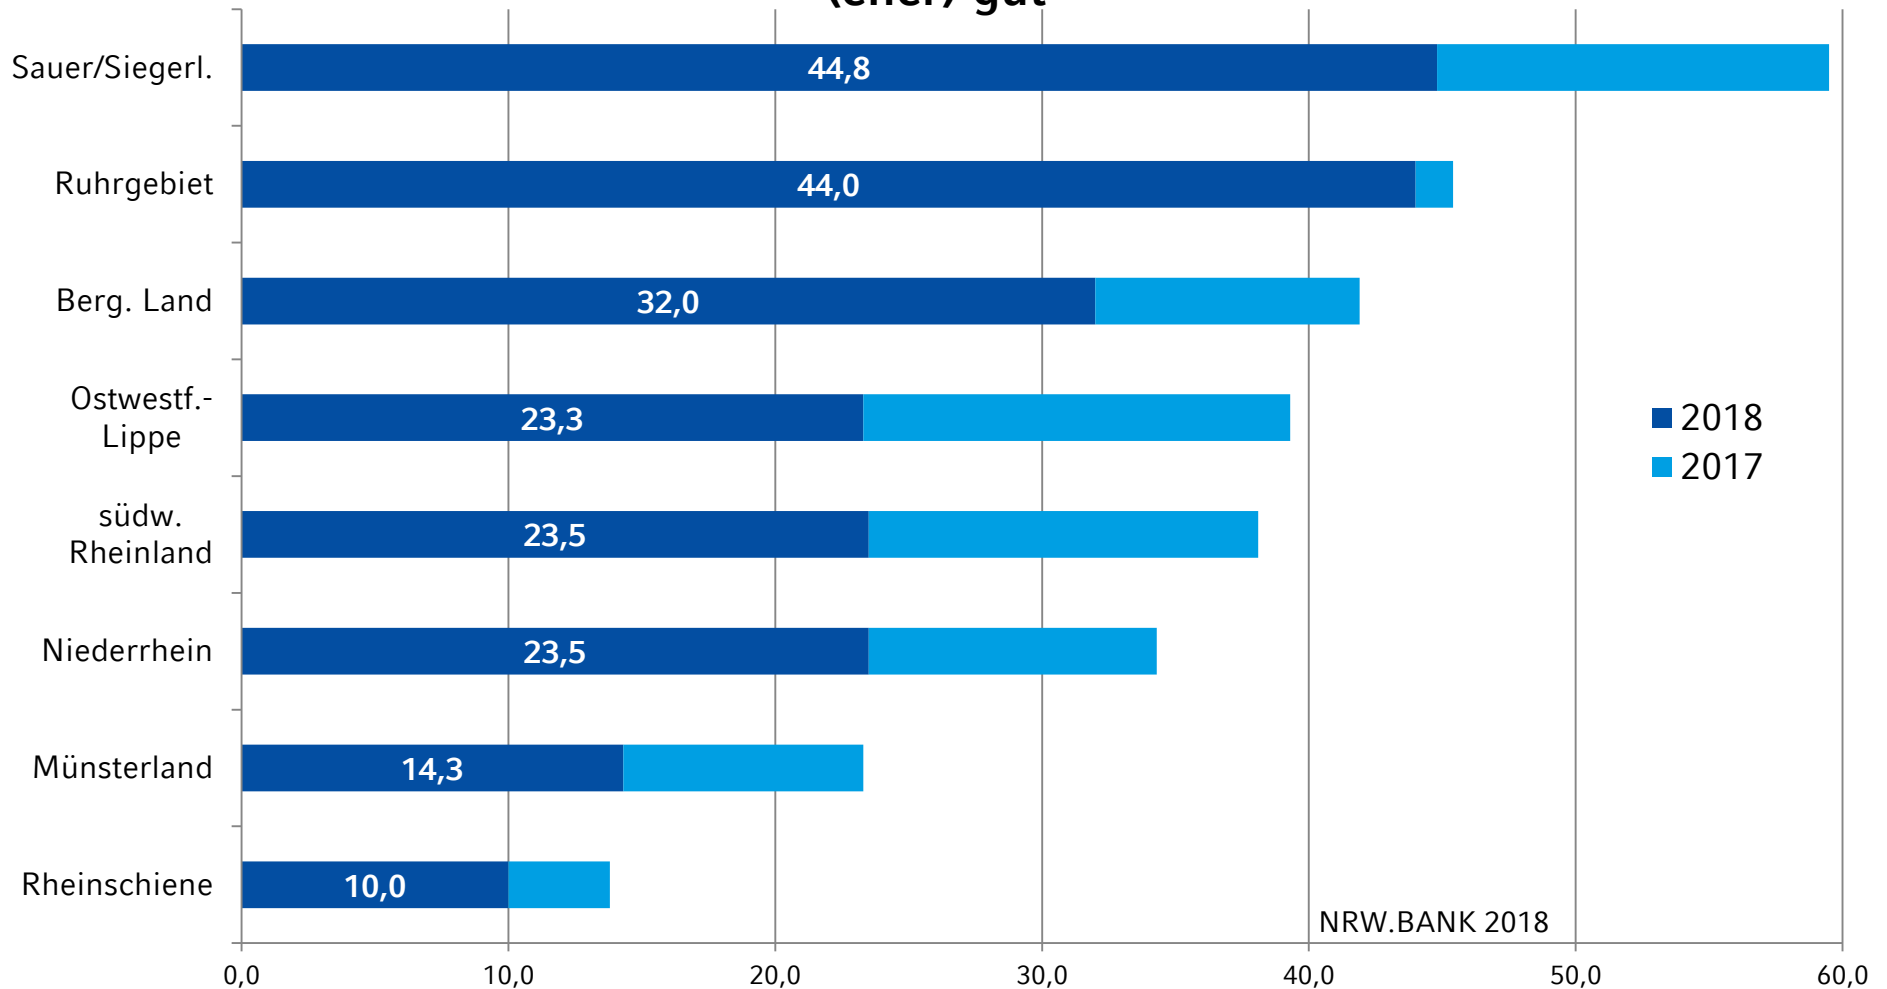

Die Eingliederung der Flüchtlinge in den regulären Wohnungsmarkt verläuft derzeit...(Vergleich Vorjahr)

(eher) gut

NRW.BANK 2018