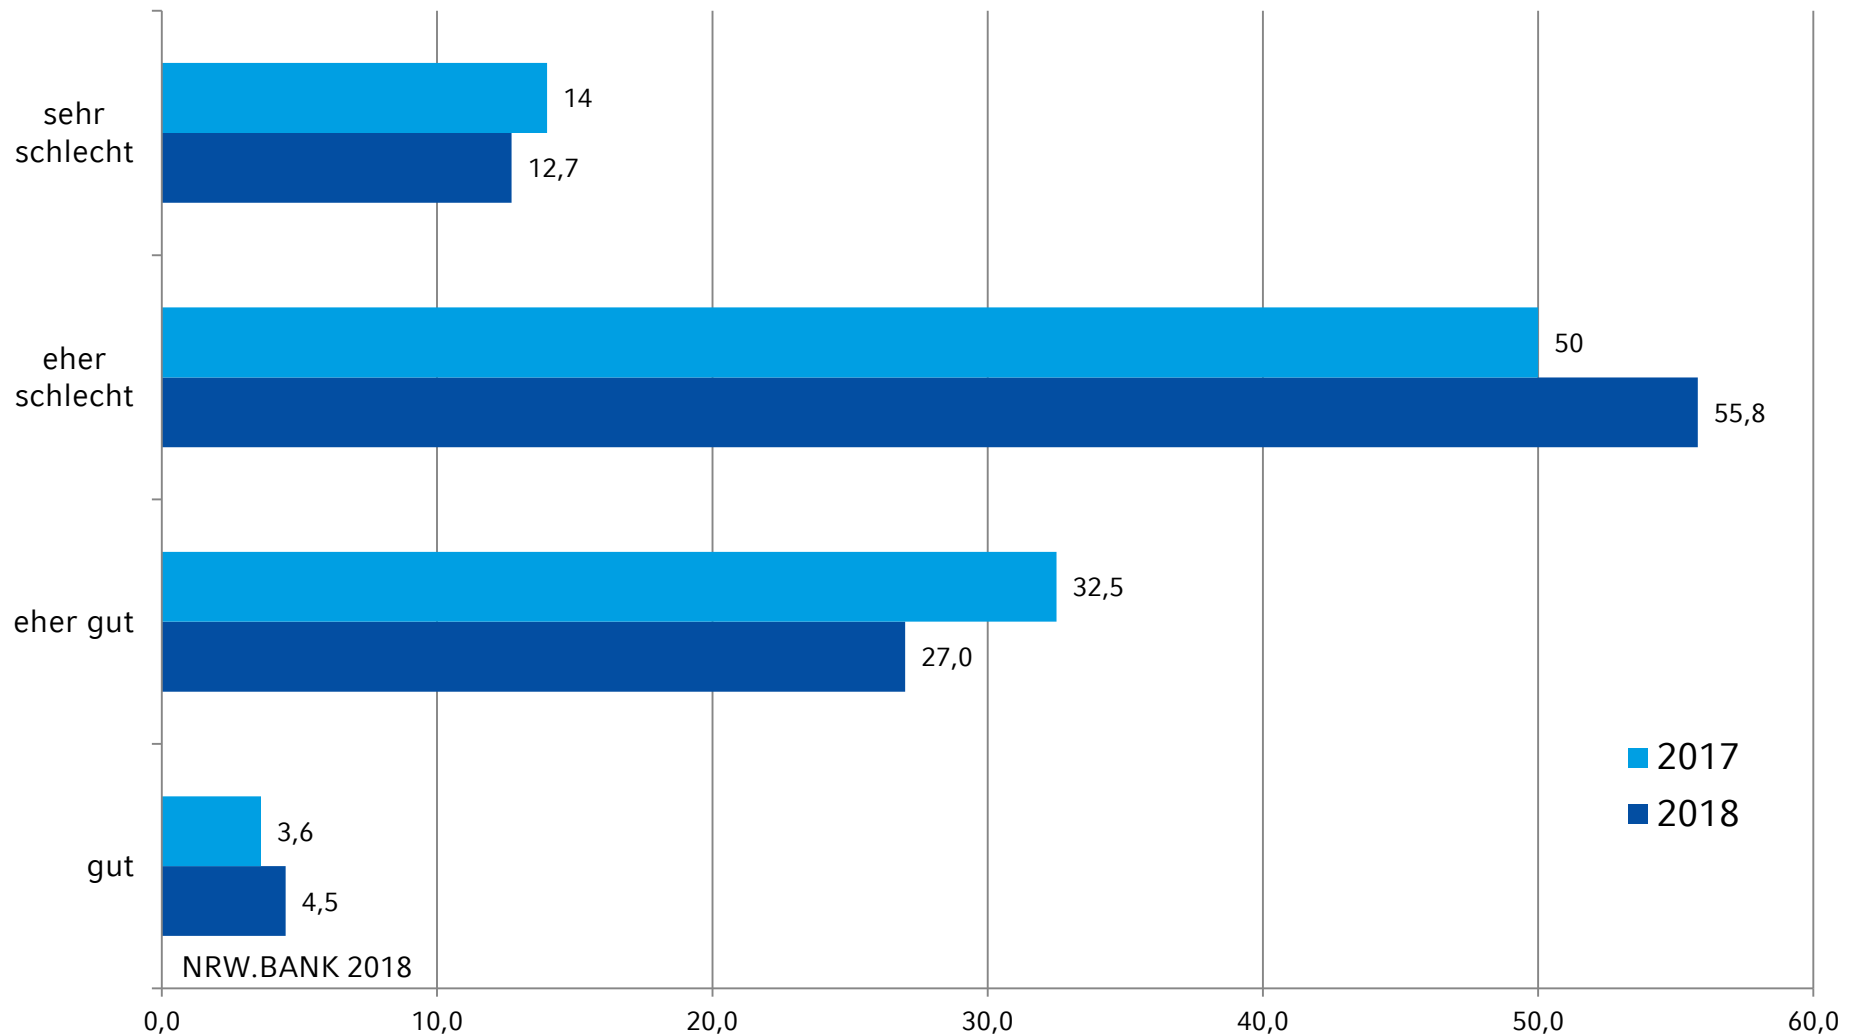

Aktuelle Auswertungen aus dem Wohnungsmarktbarometer NRW

Befragungsrunde 2018

Einführung zur Jahrestagung 2018 des Forum KomWoB

Die Eingliederung der Flüchtlinge in den regulären Wohnungsmarkt verläuft derzeit...

Die Eingliederung der Flüchtlinge in den regulären Wohnungsmarkt verläuft derzeit... (Vergleich Vorjahr)

Die Eingliederung der Flüchtlinge in den regulären Wohnungsmarkt verläuft derzeit... (nach Regionen)