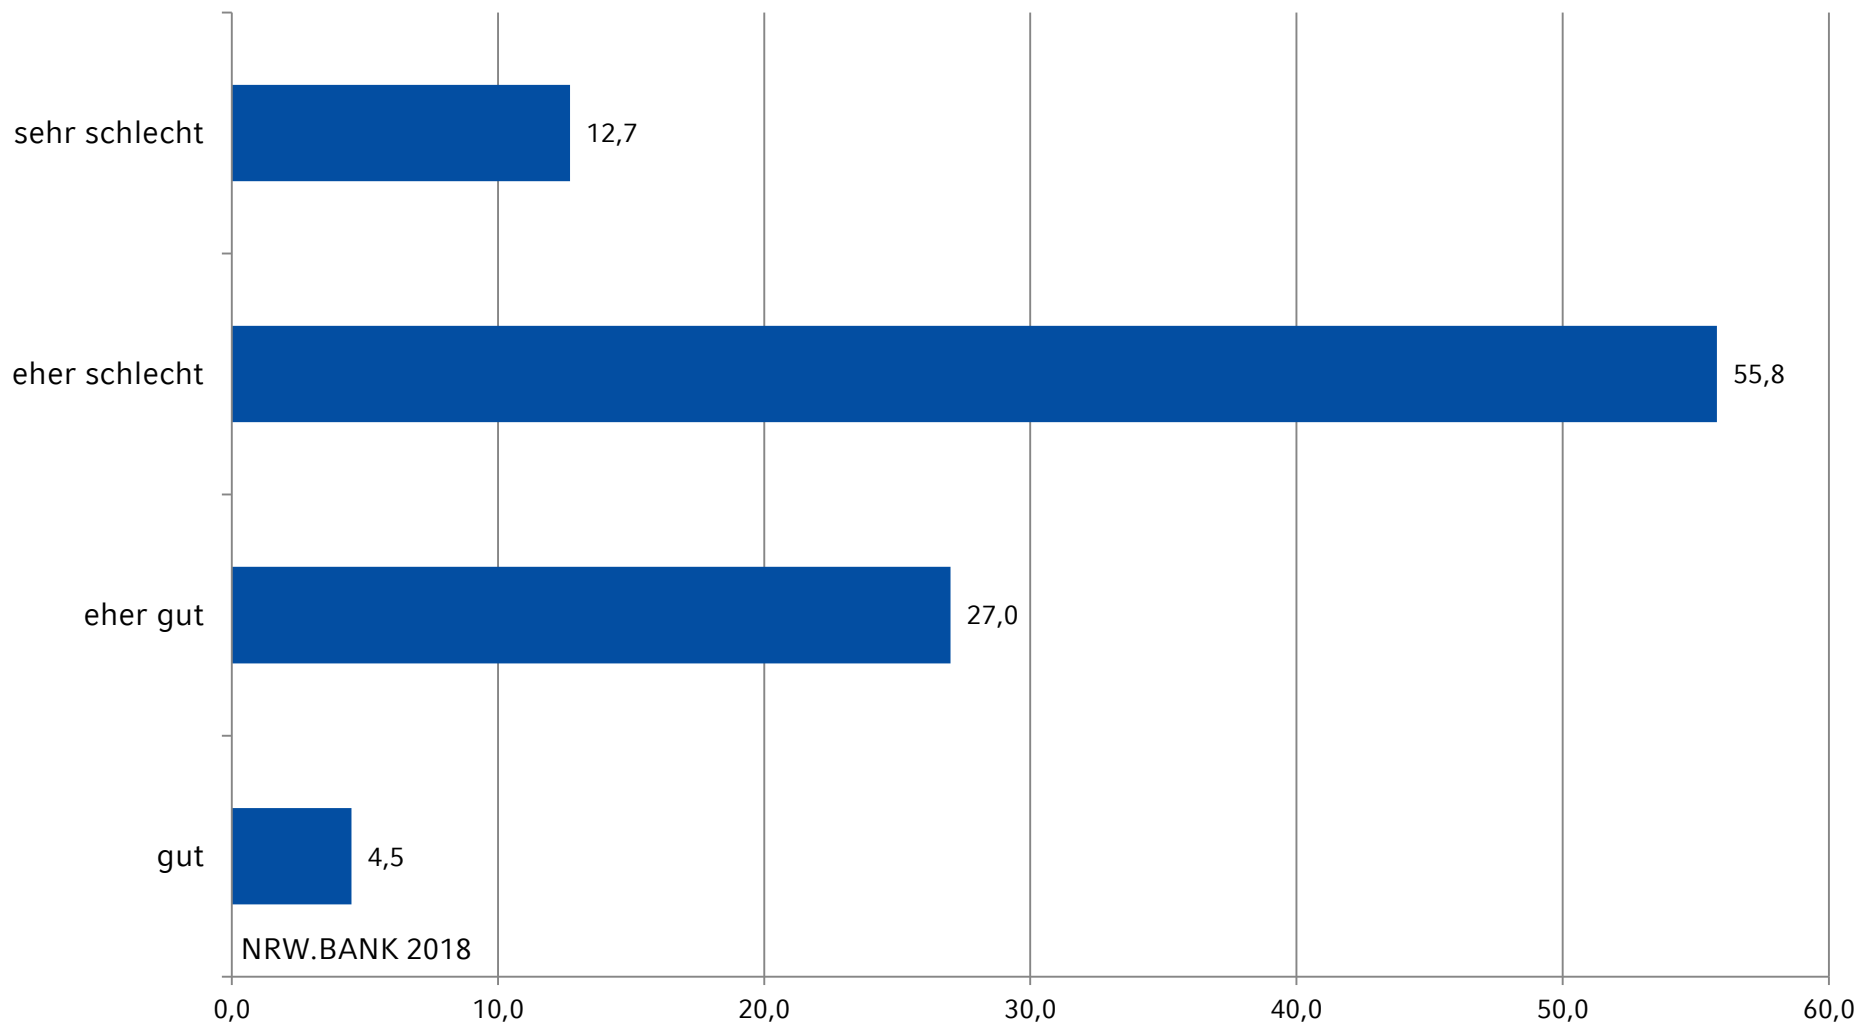

Aktuelle Auswertungen aus dem Wohnungsmarktbarometer NRW

Befragungsrunde 2018

Einführung zur Jahrestagung 2018 des Forum KomWoB

Die Eingliederung der Flüchtlinge in den regulären Wohnungsmarkt verläuft derzeit...

Die Eingliederung der Flüchtlinge in den regulären Wohnungsmarkt verläuft derzeit... (Vergleich Vorjahr)

Die Eingliederung der Flüchtlinge in den regulären Wohnungsmarkt verläuft derzeit... (nach Regionen)